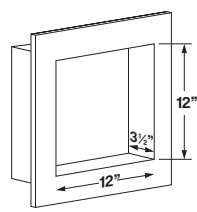

12" x 12"
SKU: KERDIN1212
$59
ITEM #: KB 12 SN 305 305 A