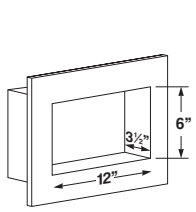

1-1/4" • 100/box

SKU: KERDIBW100
ITEM #: KB ZT 32 Z

\$10

KERDI Trowel

Notch Size: 1/8" x 1/8"

SKU: KERDITROWEL
ITEM #: TRL-KER

\$25

KERDI-BOARD-Shower Niche