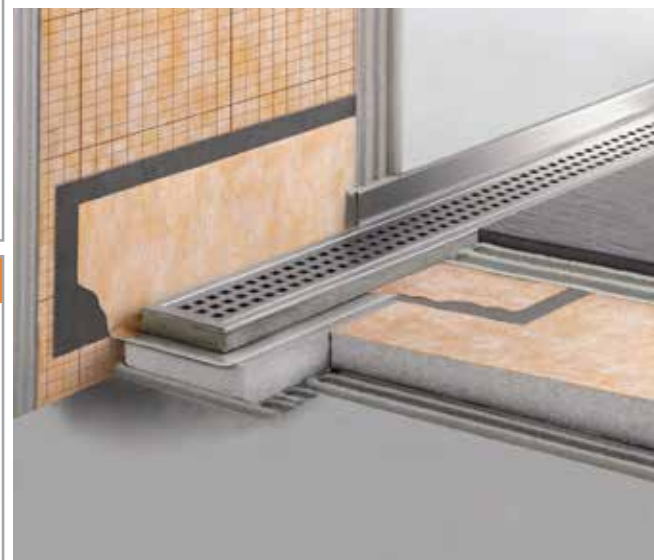

KERDI-LINE Systems

in stock

Center Linear Tray

36" x 55"

SKU: KSLT9151395S **$199**

39" x 39"

SKU: KSLT1000S **$169**

48" x 48"

SKU: KSLT1220S **$225**

72" x 36"

SKU: KSLT9151830S **$265**

55" x 55"

SKU: KSLT1395S **$285**

76" x 38"

SKU: KSLT9651930S **$294**

76" x 38"

SKU: KSLT1930965S **$294**

Off Center Linear Tray

39" x 39"

SKU: KSLT1000 **$169**

48" x 48"

SKU: KSLT1220 **$225**

55" x 55"

SKU: KSLT1395 **$285**