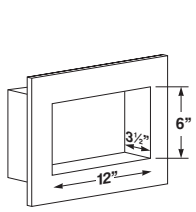

### KERDI Trowel

Notch Size: 1/8" x 1/8"  
SKU: KERDITROWEL  
ITEM #: TRL-KER

**\$25**

**KERDI-BOARD-Shower Niche**

**12" x 6"**  
 SKU: KERDIN126  
**\$49**  
 ITEM #: KB 12 SN 305 152 A

**12" x 12"**  
 SKU: KERDIN1212  
**\$59**  
 ITEM #: KB 12 SN 305 305 A