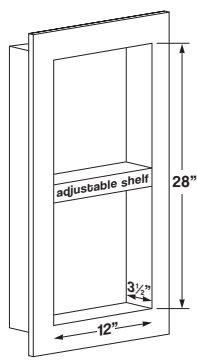

12" x 28"
SKU: KERDIN1228
$94
ITEM #: KB 12 SN 305 711 A1