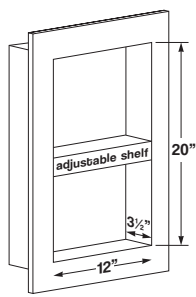

### KERDI Trowel

Notch Size: 1/8" x 1/8"  
SKU: KERDITROWEL  
ITEM #: TRL-KER

**\$25**

**KERDI-BOARD-Shower Niche**

**12" x 6"**  
 SKU: KERDIN126  
**\$49**  
 ITEM #: KB 12 SN 305 152 A

**12" x 12"**  
 SKU: KERDIN1212  
**\$59**  
 ITEM #: KB 12 SN 305 305 A