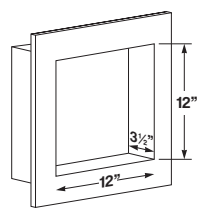

### KERDI Trowel

Notch Size: 1/8" x 1/8"  
SKU: KERDITROWEL  
ITEM #: TRL-KER

**\$25**

**KERDI-BOARD-Shower Niche**

**12" x 6"**  
 SKU: KERDIN126  
**\$49**  
 ITEM #: KB 12 SN 305 152 A

**12" x 12"**  
 SKU: KERDIN1212  
**\$59**  
 ITEM #: KB 12 SN 305 305 A