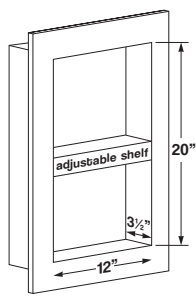

12" x 20"
SKU: KERDIN1220
$79
ITEM #: KB 12 SN 305 508 A1